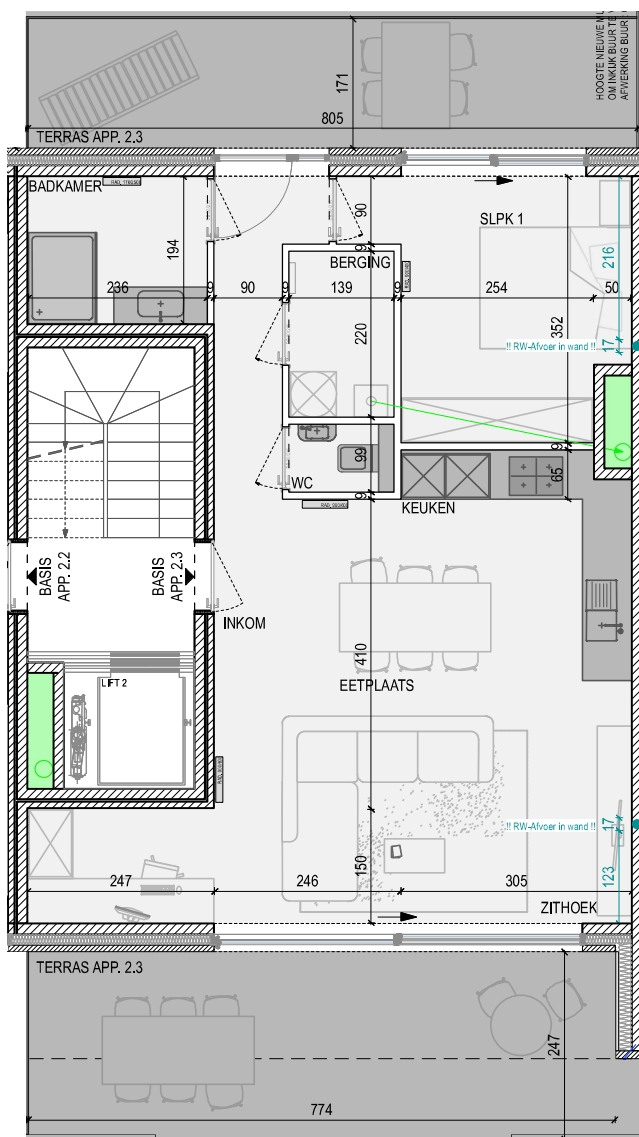

VOORGEVEL

SITUATIE-PLAN

OPP APP: 72,91m²
 OPP TERRAS VOOR: 20,39m²
 OPP TERRAS ACHTER: 14,70m²
 TOTALE OPP TERRASSEN: 35,09m²
 ALLE OPPERVAKTES ZIJN BRUTO OPPERVAKTES

VOOR AKKOORD:
 HANDTEKENING:

DATUM:...

RESIDENTIE 'T PLEIN

APP: 2.3 BASIS
 A4 I IN CM I SCHAAL 1/100

COCONNE

2 september 2022