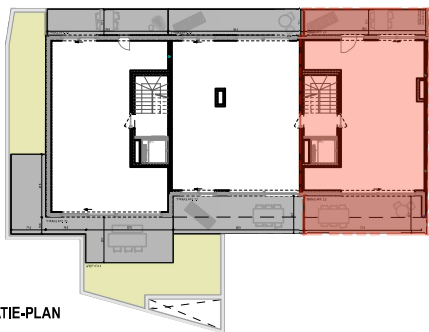

VOORGEVEL

SITUATIE-PLAN

OPP APP: 72,91m²
 OPP TERRAS VOOR: 20,39m²
 OPP TERRAS ACHTER: 14,70m²
 TOTALE OPP TERRASSEN: 35,09m²
 ALLE OPPERVAKTES ZIJN BRUTO OPPERVAKTES

VOOR AKKOORD:
 HANDTEKENING:

DATUM:...

RESIDENTIE 'T PLEIN

APP: 2.3 BASIS
 A4 I IN CM I SCHAAL 1/100

COCONNE

2 september 2022